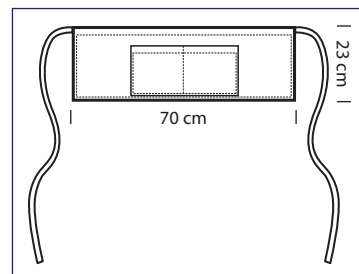

086100**GREMBIULE VITA SENZA TASCA**

100% cotton - 210 gr/m²
cm 70 x 60
BIANCO

GREMBIULE FRANCESE**114100****GREMBIULE FRANCESE**

100% cotton - 210 gr/m²
cm 100 x 90
BIANCO

114101**GREMBIULE FRANCESE**

65% polyester • 35% cotton - 195 gr/m²
cm 100 x 90
NERO