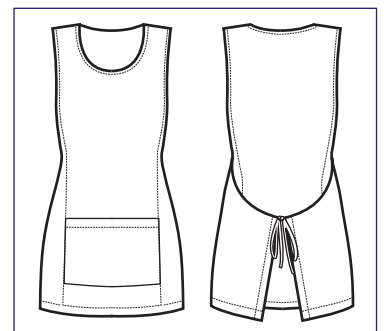

013077
PAPEETE
100% cotton
220 gr/m²
JEANS