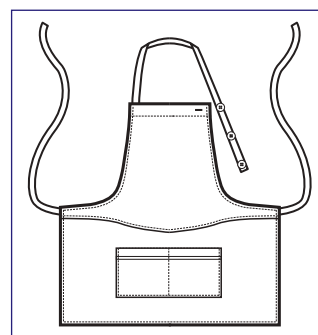

087626
BROOKLYN
100% polyester
220 gr/m²
MELA + NERO

BROOKLYN COLOURS

100% polyester - 220 gr/m² - ONE SIZE

087608
BROOKLYN
100% polyester
220 gr/m²
GESSATO

087601
NERO

087687
GRIGIO +
ANTRACITE

087618
LIVERPOOL