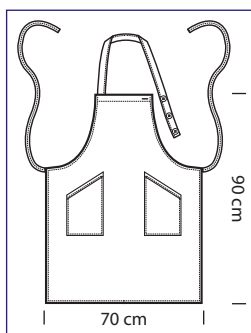

CHAMPAGNE UNISEX COLOURS

100% polyester - 220 gr/m² - ONE SIZE