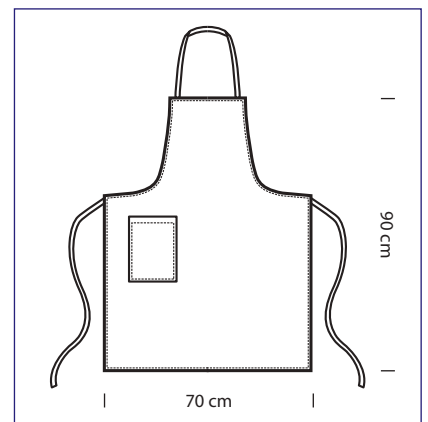

087000E
GREMBIULE CON
PETTORINA ECO

100% cotton
190 gr/m²
cm 70 x 90
BIANCO

087000
GREMBIULE
CON PETTORINA

100% cotton
210 gr/m²
cm 70 x 90
BIANCO