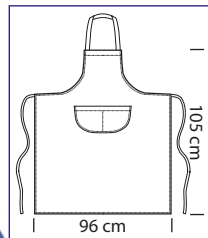

100% cotton
 210 gr/m²
 cm 70 x 90
 BIANCO

NEW

087999
GREMBIULE
BIG
PETTORINA

100% cotton
 210 gr/m²
 cm 96 x 105
 BIANCO

087991
GREMBIULE
BIG PETTORINA

65% polyester
 35% cotton
 195 gr/m²
 cm 96 x 105
 NERO