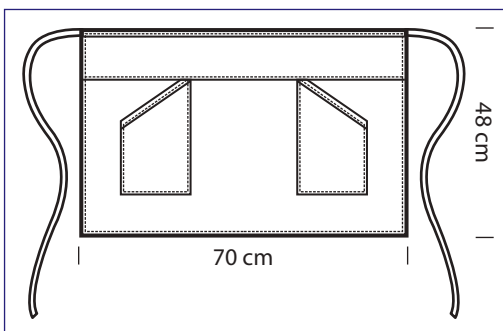

085911
LEONIDA
100% polyester
220 gr/m²
NERO + NERO

BALLANTYNE COLOURS

cm 70 x 48 - ONE SIZE

085501
100% pol.
220 gr/m²
NERO

085502
100% pol.
220 gr/m²
BLU

085503
BALLANTYNE
100% polyester
220 gr/m²
BORDEAUX