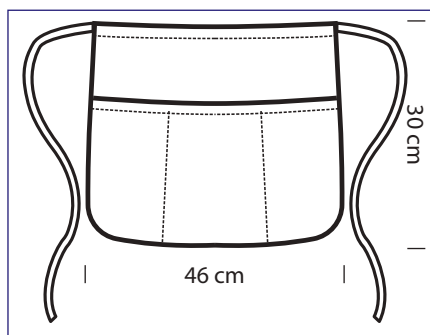

100% polyester
220 gr/m²
TURCHESE

086711
COLORADO

086707
ROSSO

086713
ALBICOCCA

086714
SOLE

086703
PUB
100% polyester
220 gr/m²
BORDEAUX

GREMBIULE VITA COLOURS cm 70 x 46
CON TASCA - With pocket - Mit Tasche - Avec poche - Con bolsillo