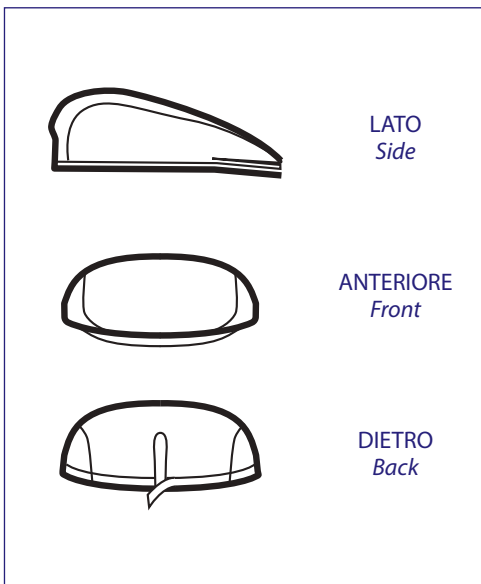

**080049
COPPOLA**
100% cotton
PDP