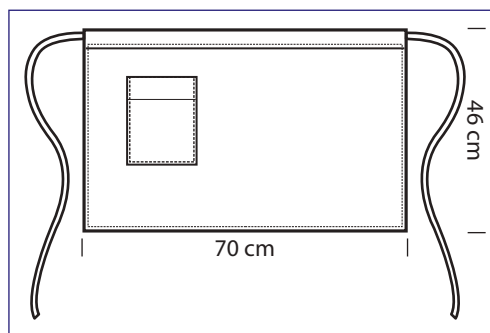

GREMBIULE VITA COLOURS cm 70 x 46
CON TASCA - With pocket - Mit Tasche - Avec poche - Con bolsillo