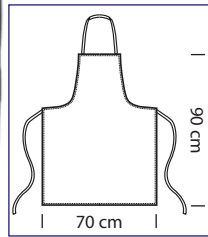

087000S
PETTORINA
SENZA TASCA
WITHOUT
POCKET

100% cotton
210 gr/m²
cm 70 x 90
BIANCO

NEW